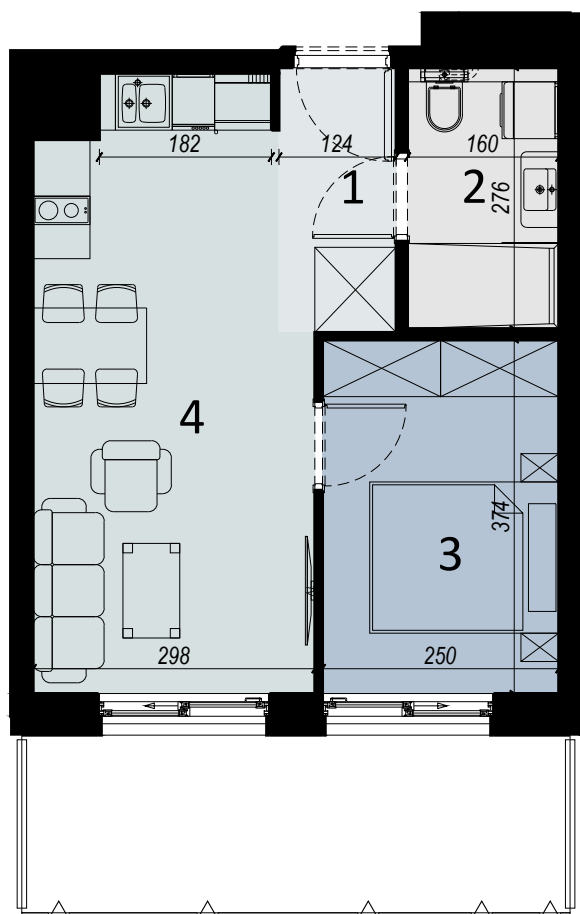

PERŁOWA PRZYSTAŃ SIANOŻĘTY
ul. Lotnicza
78-111 Sianożęty

PERŁOWA PRZYSTAŃ Sianożęty

LOKAL B.213
DWA POKOJE Z ANEKSEM KUCHENNYM

	NAZWA POMIESZCZENIA	m ²
1	Przedpokój	3.35
2	łazienka	4.29
3	Pokój	9.16
4	Pokój z aneksem kuchennym	17.76
+	RAZEM	34.56

MORZE BAŁTYCKIE

PLAŻA

PIĘTRO 2