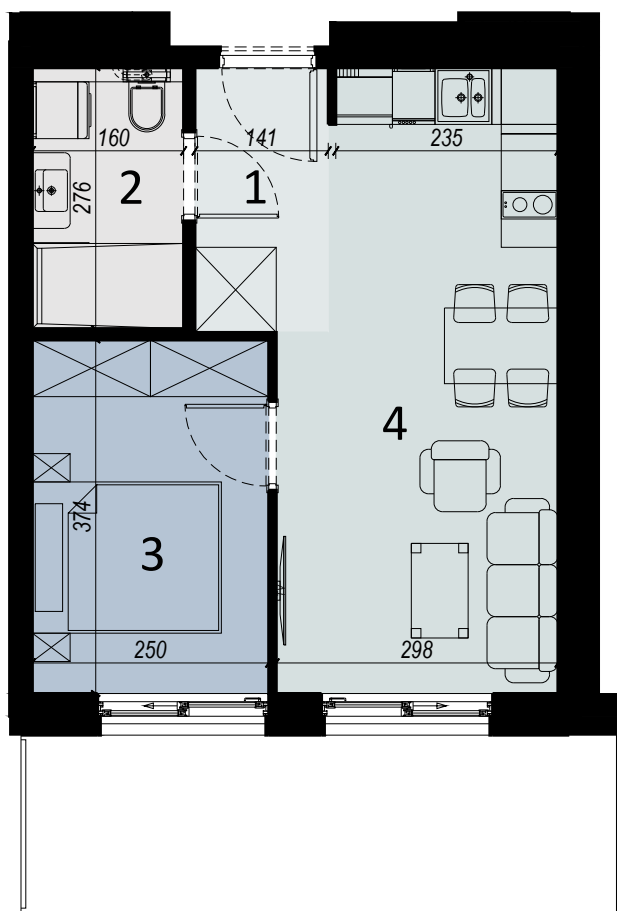

PERŁOWA PRZYSTAŃ SIANOŻĘTY

ul. Lotnicza

78-111 Sianożęty

PERŁOWA PRZYSTAŃ Sianożęty

LOKAL B.305

DWA POKOJE Z ANEKSEM KUCHENNYM

	NAZWA POMIESZCZENIA	m ²
1	Przedpokój	3.82
2	łazienka	4.29
3	Pokój	9.16
4	Pokój z aneksem kuchennym	17.93
+	RAZEM	35.20

MORZE BAŁTYCKIE

PLAŻA

PIĘTRO 3