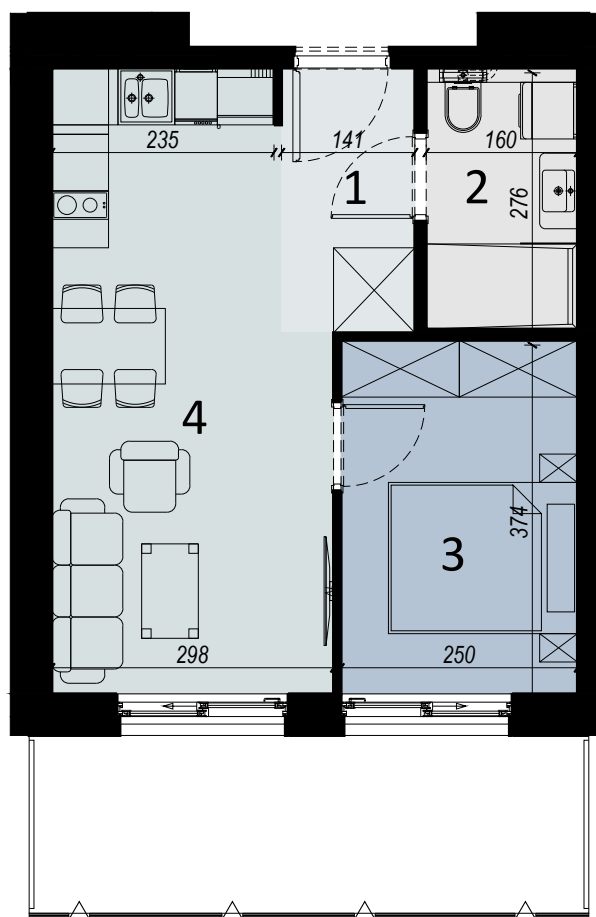

# PERŁOWA PRZYSTAŃ Sianożęty

LOKAL B.308  
DWA POKOJE Z ANEKSEM KUCHENNYM

	NAZWA POMIESZCZENIA	m <sup>2</sup>
1	Przedpokój	3.82
2	Łazienka	4.29
3	Pokój	9.16
4	Pokój z aneksem kuchennym	17.93
+	<b>RAZEM</b>	<b>35.20</b>

MORZE BAŁTYCKIE

PLAŻA

PIĘTRO 3