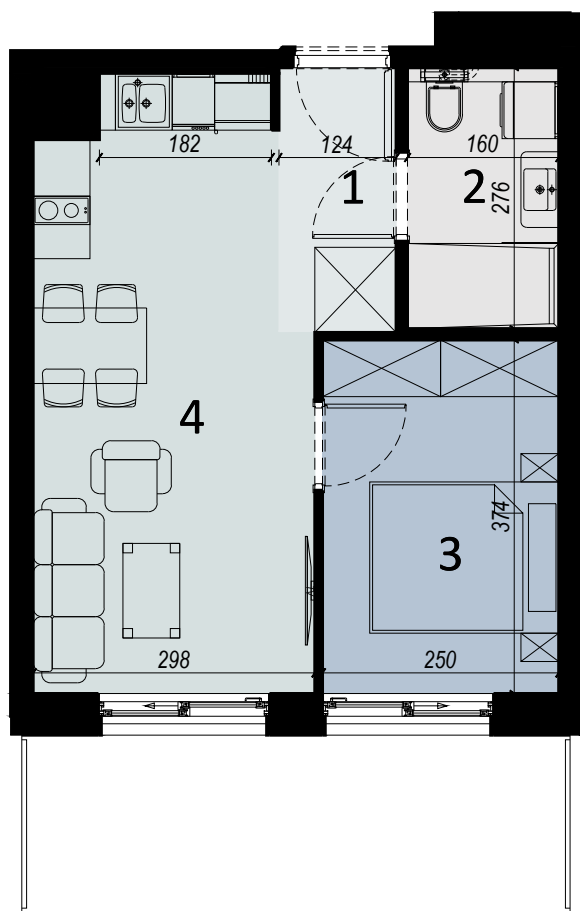

PERŁOWA PRZYSTAŃ SIANOŻĘTY
ul. Lotnicza
78-111 Sianożęty

PERŁOWA PRZYSTAŃ Sianożęty

LOKAL B.313
DWA POKOJE Z ANEKSEM KUCHENNYM

	NAZWA POMIESZCZENIA	m ²
1	Przedpokój	3.35
2	łazienka	4.29
3	Pokój	9.16
4	Pokój z aneksem kuchennym	17.76
+	RAZEM	34.56

MORZE BAŁTYCKIE

PLAŻA

PIĘTRO 3